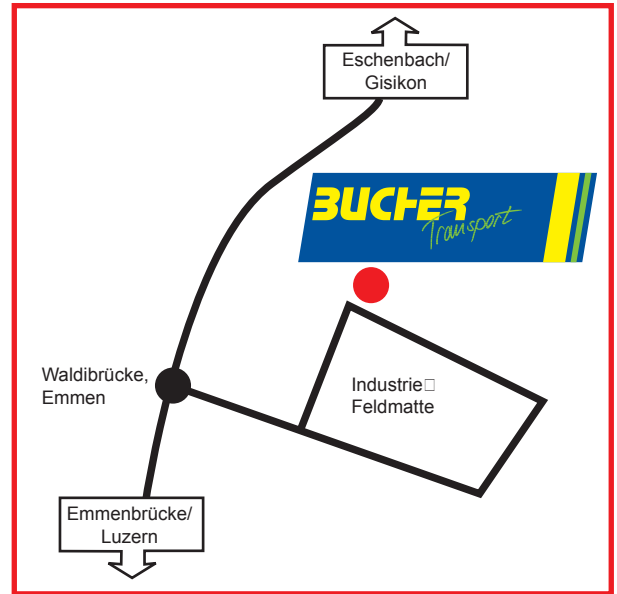

Anfahrtsweg

Bucher Transport
Feldmattstrasse 40
6032 Emmen
Tel. +41 41 260 39 49
Fax +41 41 260 40 65