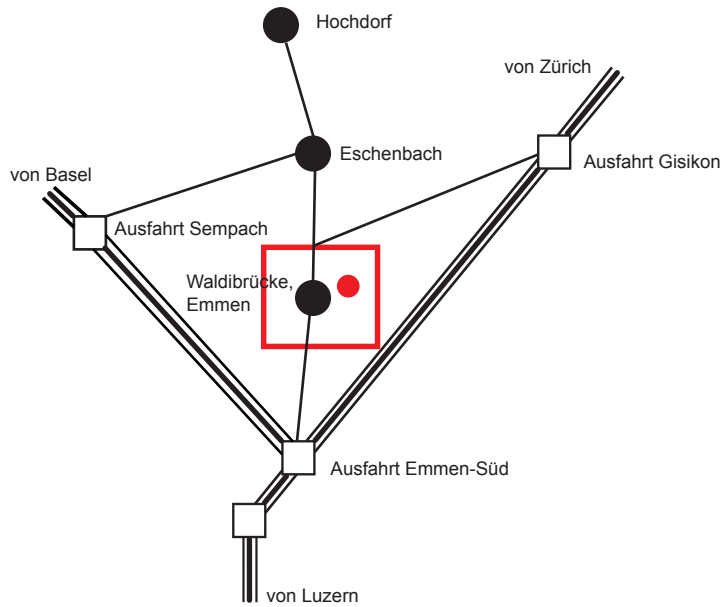

Anfahrtsweg

Bucher Transport
Feldmattstrasse 40
6032 Emmen
Tel. +41 41 260 39 49
Fax +41 41 260 40 65